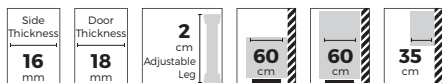

کشوی Legrabox Blum: با ظرفیت باربری بالا، حتی در حالت بازشوندگی کامل و تحت بار سنگین، عملکردی بی‌نقص ارائه می‌دهد. سیستم حرکتی روان آن، حتی در کشوهای بسیار عریض و سنگین، به لطف ظرفیت باربری پویا تا ۴۰ و ۷۰ کیلوگرم، تجربه‌ای متفاوت از کاربری را رقم می‌زند.